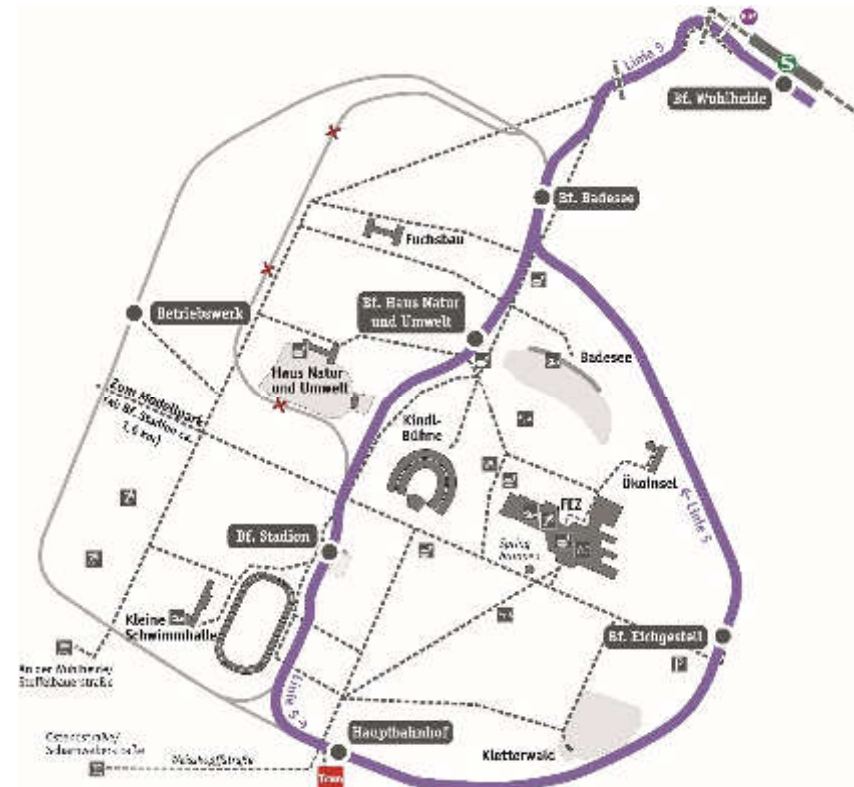

Fahrplan der Parkeisenbahn Wuhlheide

gültig am ausgewählten Tag

km	Zugnr.	55020	55021	55022	55023	55024	51025	55026
0,0	Hauptbahnhof ab	15:24	15:41	15:58	16:16	16:34	16:50	17:15
0,8	Eichgestell an	15:27	15:44	16:01	16:19	16:37	16:53	17:18
	ab	15:29	15:46	16:03	16:21	16:40	16:55	17:20
1,6	Badesee an	15:33	15:50	16:07	16:25	16:44	16:59	17:24
	ab	15:34	15:51	16:08	16:26	16:45		17:25
2,2	Wuhlheide an	15:38	15:55	16:12	16:30	16:49		17:29
	ab	15:43	16:01	16:18	16:36	16:57		
2,8	Badesee an	|	|	|	|	17:01		
	ab	15:47	16:05	16:22	16:40	17:02		
3,0	Haus Natur und Umwelt an	15:48	16:06	16:23	16:41	17:04		
	ab	15:50	16:08	16:25	16:43	17:07		
3,5	Stadion an	15:52	16:10	16:27	16:45	17:09		
	ab	15:53	16:11	16:28	16:46	17:10		
2,7	Betriebswerk an							
	ab							
3,9	Hauptbahnhof an	15:55	16:13	16:30	16:48	17:12		
	Zug wird	55022	55023	55024	51025	55026	endet	

Änderungen und Abweichungen vorbehalten!